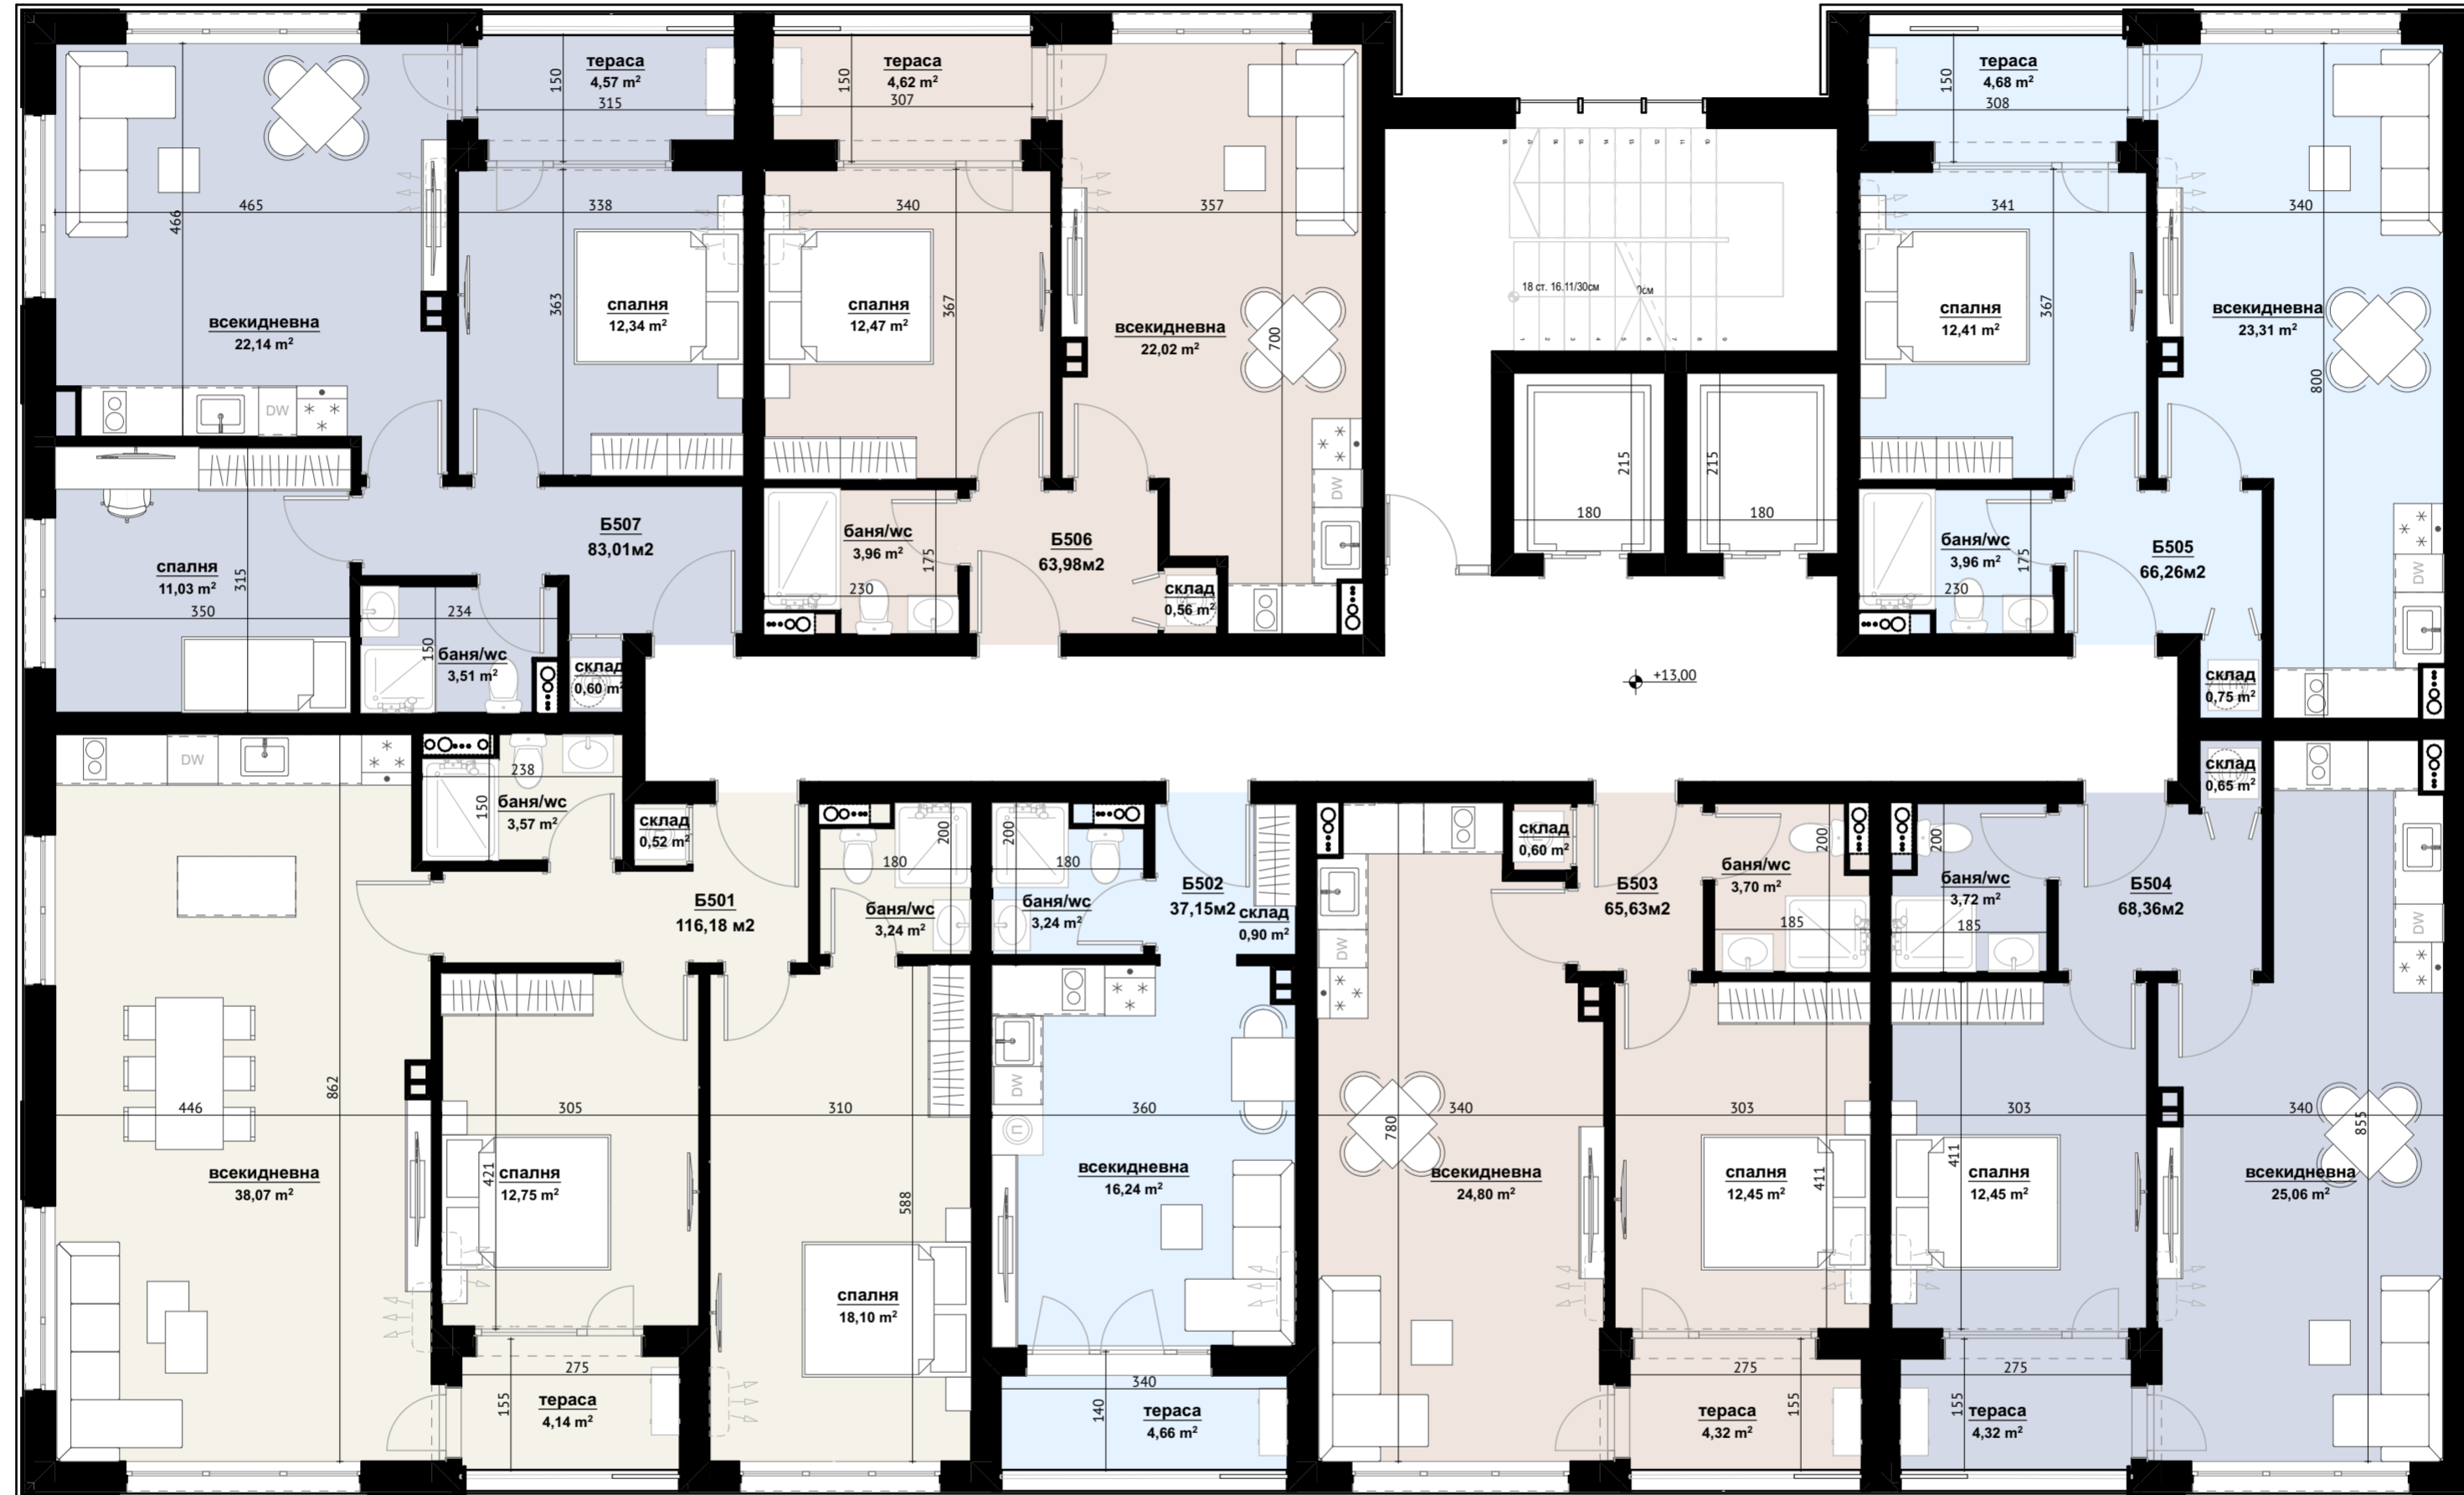

**МНОГОФАМИЛНА ЖИЛИЩНА СГРАДА С МАГАЗИНИ, ГАРАЖИ . ЗОНА  
СМФ13 В РАЗШИРЕНИЕ НА ГР. БУРГАС УПИ III-3920, КВ. 26, "СЕКЦИЯ Б"**

ЕТАЖ ПЕТИ кота +13.00 "Б"

5. ПЕТИ ЕТАЖ (кота +13.00)